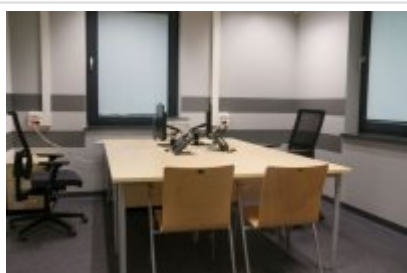

Nowy komisariat